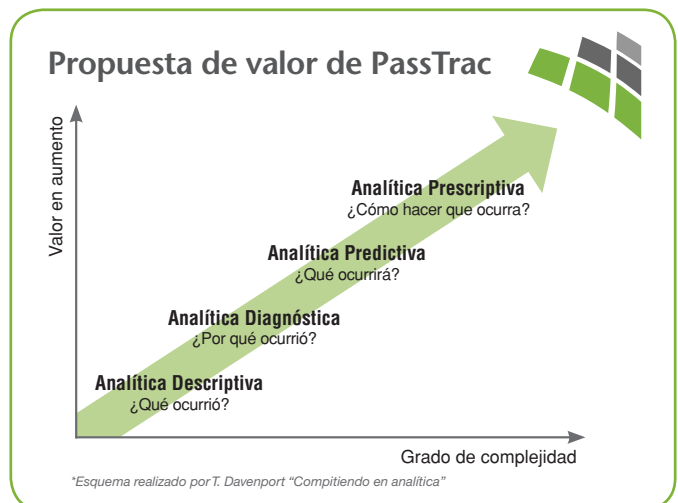

Se vale de IA que potencia la automatización para identificar con precisión situaciones de alto riesgo con antelación marcada a fin de fortalecer de modo proactivo los sistemas de seguridad alimentaria e identificar riesgos.

Nuestra tecnología patentada evalúa sus datos en minutos, utilizando miles de modelos para crear un “super modelo” capaz de predecir resultados con suma precisión utilizando sus propios datos.

PassTrac Analytics es capaz de lograr esto en cuestión de minutos, en comparación con un programador que necesitaría de 6 a 18 meses para llevar a cabo este proyecto.

- **ANALÍTICA PRESCRIPTIVA**

Combina el modelo predictivo con la experiencia de la industria de la seguridad alimentaria a fin de revelar las acciones óptimas que se deben implementar para reducir los niveles de patógenos. Sin importar la complejidad de la operación, nuestra tecnología identificará áreas críticas, y le ofrecerá las perspectivas necesarias para optimizar sus tareas.

ENTREGA EN TIEMPO REAL

Según sus necesidades, le ofrecemos un panel de operaciones en tiempo real que presenta perspectivas críticas con la “simplicidad de un solo click” para reducir significativamente el riesgo en seguridad alimentaria.

En la industria actual altamente competitiva, las soluciones innovadoras de PassTrac ofrecen las perspectivas avanzadas que usted necesita para garantizar una ventaja de mercado sostenida.